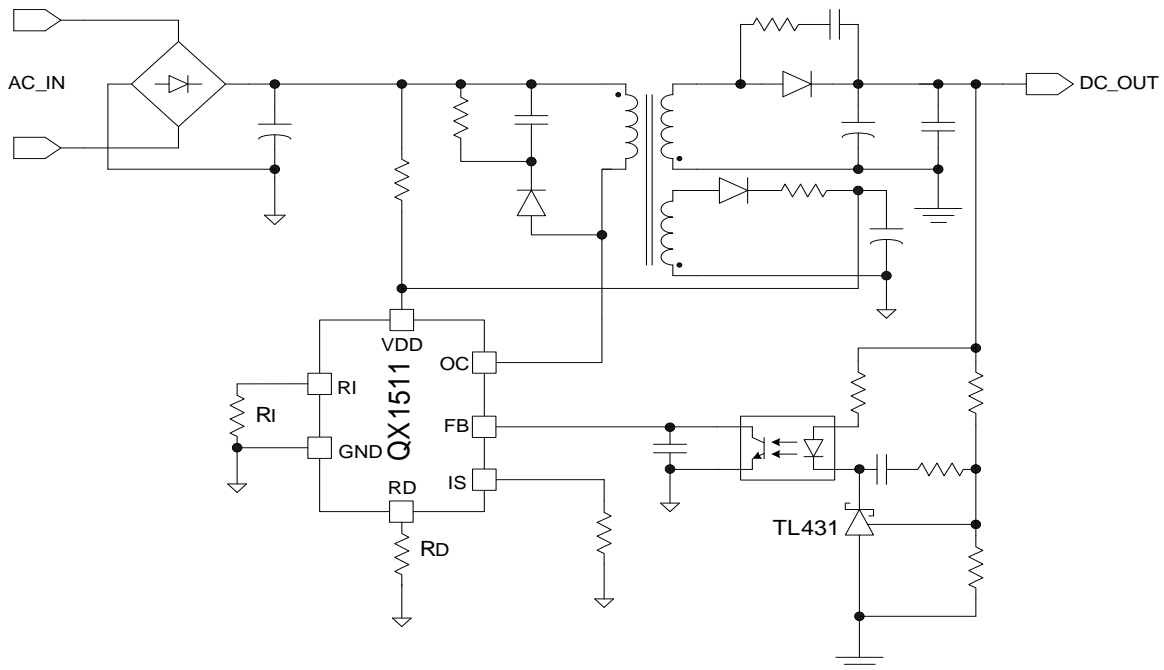

VEÄ

QX1511 Ô! P-Lš ä z ÄP- û6Ñ,X
+ # õ ã PWM { <8f(Ä

QX1511 Y5Bs)[Ý U1u È Ã £ á ê
È È DG£ È J8V,Ö2İ4³ ä Ä

QX1511 ú!7 BóEQ È ÈPWM Ô GNe
)[Ä¹ êF¼A' n x üEOEQ ê5Ü 'BóEQ™ %
ß È α o Z6Ý † õ ã s6Ñ x K ÝEW ",X
|+ # `¹ 0+ # ÈÝ ý b |+ CÄA'Au È
S*ü û,X |+ L È ÄL! " Y s5ë È α
P-E@ 6)[x Y5B à!9 p 5>9 S+ CÄ È
X2İ4³,X û µ È0 n û x ü ;O\Eg 90Ä Y
5B Z!"#Ld+ CÄÈ6Ñ Ý •L8 ;O\ µ È
,X ê Ä È £ á Ô G+ $d2İ4³,X êF¼ <
È DG£ ÈL! "2İ4³,X H' ä x YF¼G>*ü
ZNe)[j|T È Ä XMÇNe > Ä û6Ñ Ä

QX1511 α o î/; ± x õ ã ÖEä < ó
+ # L$ ± x (OCP)ÄE>EQ ± x(OLP)ÄE>
#ý ± x (OTP)ÄVDD 1q! ± x Ä¹ ž ô _
JÖ n(UVLO) Ä

QX1511G>*ü DIP8 Ö>™ Ä

(M&•

- ¾ Y5Bs)[Ý U1u
- ¾ + # õ ã¹ 0
- ¾ Ne)[j| ` Burst Mode s6Ñ
- ¾ êF¼ Äê/ß,X PWM Ô GNe)[
- ¾ Y5Bp 5>9 S
- ¾ E>EQ ± x(OLP)
- ¾ E>#ý ± x (OTP)
- ¾ Eä < ó+ # L$ ± x (OCP)
- ¾ VDD 1q! ± x
- ¾ ô+ _JÖ n s6Ñ (UVLO)
- ¾ ÄAx Î UPE |+ #

h*üNZ³

- ¾ + "4 + <
- ¾ + $dEÖG! <
- ¾ Ô ã Ô G+ $d
- ¾ NJ,i+ $d

L_h*ü + CÄ Ö

Ò 1 ÖQX1511 L_h*ü+ CÄ Ö