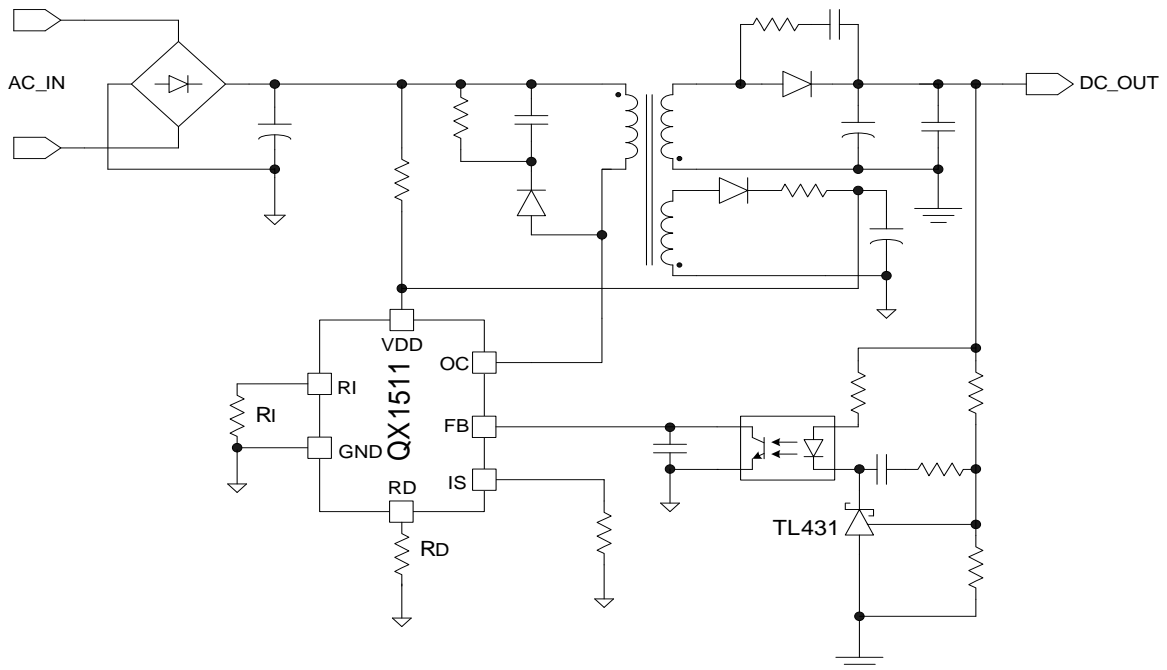

VEÄ

QX1511 Ô! P-Lš ä z ÄP- û6Ñ,X
+ # õ ã PWM { <8f(Ä

QX1511 Y5Bs)[Ý U1u È Ã £ á ê
È È DG£ È J8V,Ö2İ4³ ä Ä

QX1511 ú!7 BóEQ È ÈPWM Ô GNe
)[Ä¹ êF¼A' n x üEOEQ ê5Ü 'BóEQ™ %
ß È α o Z6Ý † õ ã s6Ñ x K ÝEW ",X
|+ # `¹ 0+ # ÈÝ ý b |+ CÄA'Au È
S*ü û,X |+ L È ÄL! " Y s5ë È α
P-E@ 6)[x Y5B à!9 p 5>9 S+ CÄ È
X2İ4³,X û µ È0 n û x ü ;O\Eg 90Ä Y
5B Z!"#Ld+ CÄÈ6Ñ Ý •L8 ;O\ µ È
,X ê Ä È £ á Ô G+ $d2İ4³,X êF¼ <
È DG£ ÈL! "2İ4³,X H' ä x YF¼G>*ü
ZNe)[j|T È Ä XMÇNe > Ä û6Ñ Ä

QX1511 α o î/; ± x õ ã ÖEä < ó
+ # L$ ± x (OCP)ÄE>EQ ± x(OLP)ÄE>
#ý ± x (OTP)ÄVDD 1q! ± x Ä¹ ž ô _
JÖ n(UVLO) Ä

QX1511G>*ü DIP8 Ö>™ Ä

(M&•

- ¾ Y5Bs)[Ý U1u
- ¾ + # õ ã¹ 0
- ¾ Ne)[j| ` Burst Mode s6Ñ
- ¾ êF¼ Äê/ß,X PWM Ô GNe)[
- ¾ Y5Bp 5>9 S
- ¾ E>EQ ± x(OLP)
- ¾ E>#ý ± x (OTP)
- ¾ Eä < ó+ # L$ ± x (OCP)
- ¾ VDD 1q! ± x
- ¾ ô+ _JÖ n s6Ñ (UVLO)
- ¾ ÄAx Î UPE |+ #

h*üNZ³

- ¾ + "4 + <
- ¾ + $dEÖG! <
- ¾ Ô ã Ô G+ $d
- ¾ NJ,i+ $d

L_h*ü + CÄ Ö

Ò 1 ÖQX1511 L_h*ü+ CÄ Ö